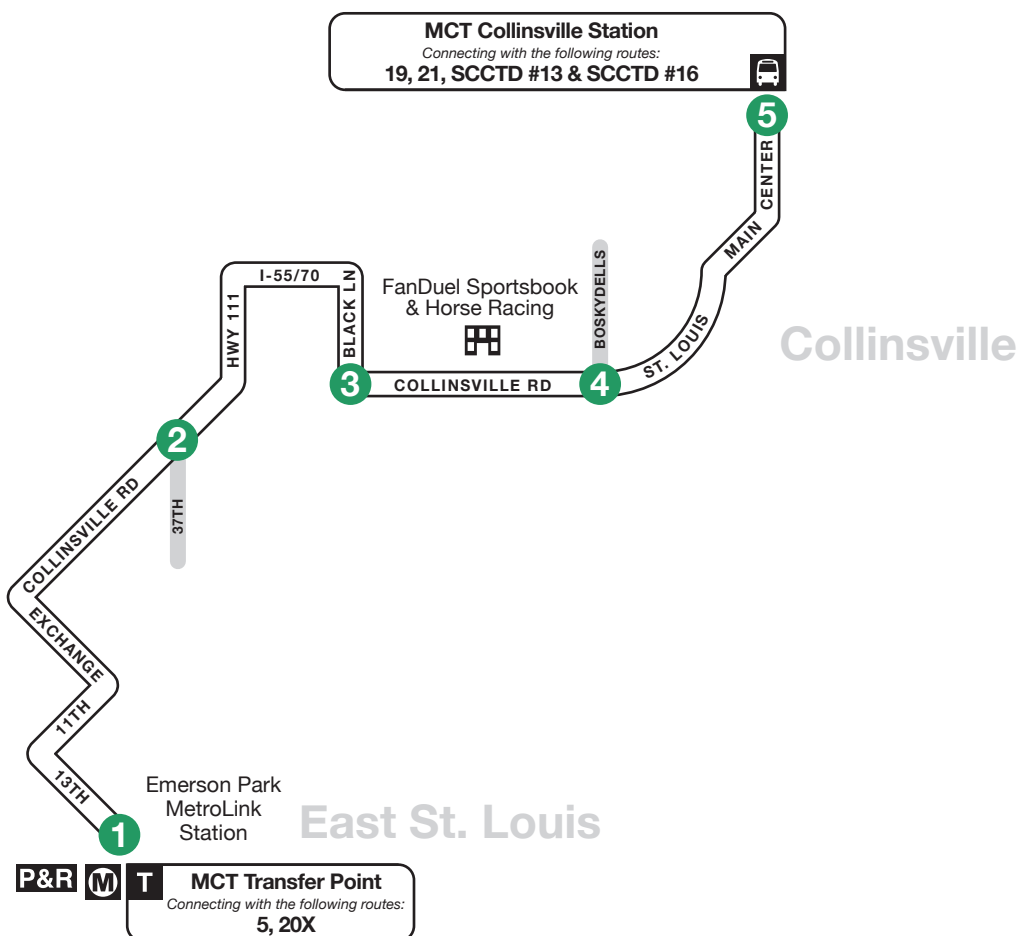

Instructions

North is always at the top of the timetable map.

The bus stops here at listed times. Look for the matching symbol below the map.

Transfer points and MCT Stations show where other bus routes intersect with this route.

Puntos de transferencia y estaciones de MCT donde otras líneas de autobús cruzan esta ruta.

Indica los puntos de interés.

Indica lotes de estacionamiento "Park & Ride."

Las Rutas de bicicletas que unen a rutas de autobús.

Route 18 – Collinsville Regional

Emerson Park MetroLink Station to Collinsville

1
BUS STARTS
Emerson Park MetroLink Station

2
Bus Leaves
Collinsville Rd & 37th

3
Bus Leaves
Black Lane

4
Bus Leaves
St. Louis Rd & Boskydells