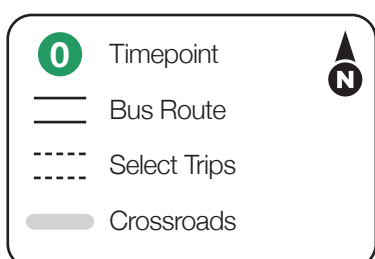

Route 18 – Collinsville Regional

Collinsville to Emerson Park Metrolink Station

1	2	3	4	5
BUS STARTS	Bus Leaves	Bus Leaves	Bus Leaves	BUS ENDS
Collinsville Station	St. Louis Rd & Boskydells	Black Lane	Collinsville Rd & 37th	Emerson Park Metrolink

MONDAY – FRIDAY

AM	4:58	5:02	5:08	5:15	5:19
	5:28	5:32	5:38	5:45	5:49
	5:58	6:02	6:08	6:15	6:19
	6:28	6:32	6:38	6:45	6:49
	6:58	7:02	7:08	7:15	7:19
	7:28	7:32	7:38	7:45	7:49
	7:58	8:02	8:08	8:15	8:19
	8:28	8:32	8:38	8:45	8:49
	8:58	9:02	9:08	9:15	9:19
	9:58	10:02	10:08	10:15	10:19
	10:58	11:02	11:08	11:15	11:19
PM	11:58	12:02	12:08	12:15	12:19
	12:58	1:02	1:08	1:15	1:19
	1:58	2:02	2:08	2:15	2:19
	2:58	3:02	3:08	3:15	3:19
	3:58	4:02	4:08	4:15	4:19
	4:58	5:02	5:08	5:15	5:19
	5:58	6:02	6:08	6:15	6:19
	6:58	7:02	7:08	7:15	7:19
	7:52	7:56	8:02	8:09	8:13
	8:52	8:56	9:02	9:09	9:13
	9:52	9:56	10:02	10:09	10:13
	10:52	10:56	11:02	11:09	11:13
	11:52	11:56	12:02	12:09	12:13

SATURDAY

AM	6:58	7:02	7:08	7:15	7:19
	7:58	8:02	8:08	8:15	8:19
	8:58	9:02	9:08	9:15	9:19
	9:58	10:02	10:08	10:15	10:19
	10:58	11:02	11:08	11:15	11:19
PM	11:58	12:02	12:08	12:15	12:19
	12:58	1:02	1:08	1:15	1:19
	1:58	2:02	2:08	2:15	2:19
	2:58	3:02	3:08	3:15	3:19
	3:58	4:02	4:08	4:15	4:19
	4:58	5:02	5:08	5:15	5:19
	5:58	6:02	6:08	6:15	6:19
	6:52	6:56	7:02	7:09	7:13
	7:52	7:56	8:02	8:09	8:13
	8:52	8:56	9:02	9:09	9:13
	9:52	9:56	10:02	10:09	10:13
	10:52	10:56	11:02	11:09	11:13

SUNDAY

AM	7:58	8:02	8:08	8:15	8:19
	8:58	9:02	9:08	9:15	9:19
	9:58	10:02	10:08	10:15	10:19
	10:58	11:02	11:08	11:15	11:19
PM	11:58	12:02	12:08	12:15	12:19
	12:58	1:02	1:08	1:15	1:19
	1:58	2:02	2:08	2:15	2:19
	2:58	3:02	3:08	3:15	3:19
	3:58	4:02	4:08	4:15	4:19
	4:58	5:02	5:08	5:15	5:19
	5:58	6:02	6:08	6:15	6:19
	6:52	6:56	7:02	7:09	7:13
	7:52	7:56	8:02	8:09	8:13
	8:55	8:59	9:05	9:12	9:16

Instructions

North is always at the top of the timetable map.

The bus stops here at listed times. Look for the matching symbol below the map.

Transfer points and MCT Stations show where other bus routes intersect with this route.

Indicates points of interest.

Indicates Park & Ride Lots available along the route.

Bike Routes which may connect to the bus route.

Indicates select trips.

Times for bus stops along the route. The bus stops at other locations along the route as well. For details please call: (618) 797-4636 (INFO) or 711.

Fares

Fixed Route Fares	Adult	Seniors¹ Disabled² Children under 5	Seniors³ Disabled 5-12	MCT Passes		
	LOCAL	$1.00	FREE	$0.50	Local Monthly Pass	$40.00
REGIONAL	$3.00	FREE	$1.50	Local 30-day Pass (Mobile)	$40.00	
				System Monthly Pass	$70.00	
				Student Monthly Pass	$15.00	
				7 Day Pass (Mobile)	$15.00	
				2 Hour Regional Pass	$3.00	
				Day Pass	$5.00	

1 Seniors (65 and up) with MCT Senior Free Ride ID, or seniors (75 and up) with MCT Senior Select ID.

2 Registered ADA Paratransit users with valid MCT Paratransit ID, MCT ADA ID, or MCT Benefit Access ID.

3 Persons with disabilities, seniors (65 and up) with MCT Half Fare ID or Metro Reduced Fare Permit. Medicare cardholders eligible.

Valid Metro passes and tickets are accepted for value toward fare.