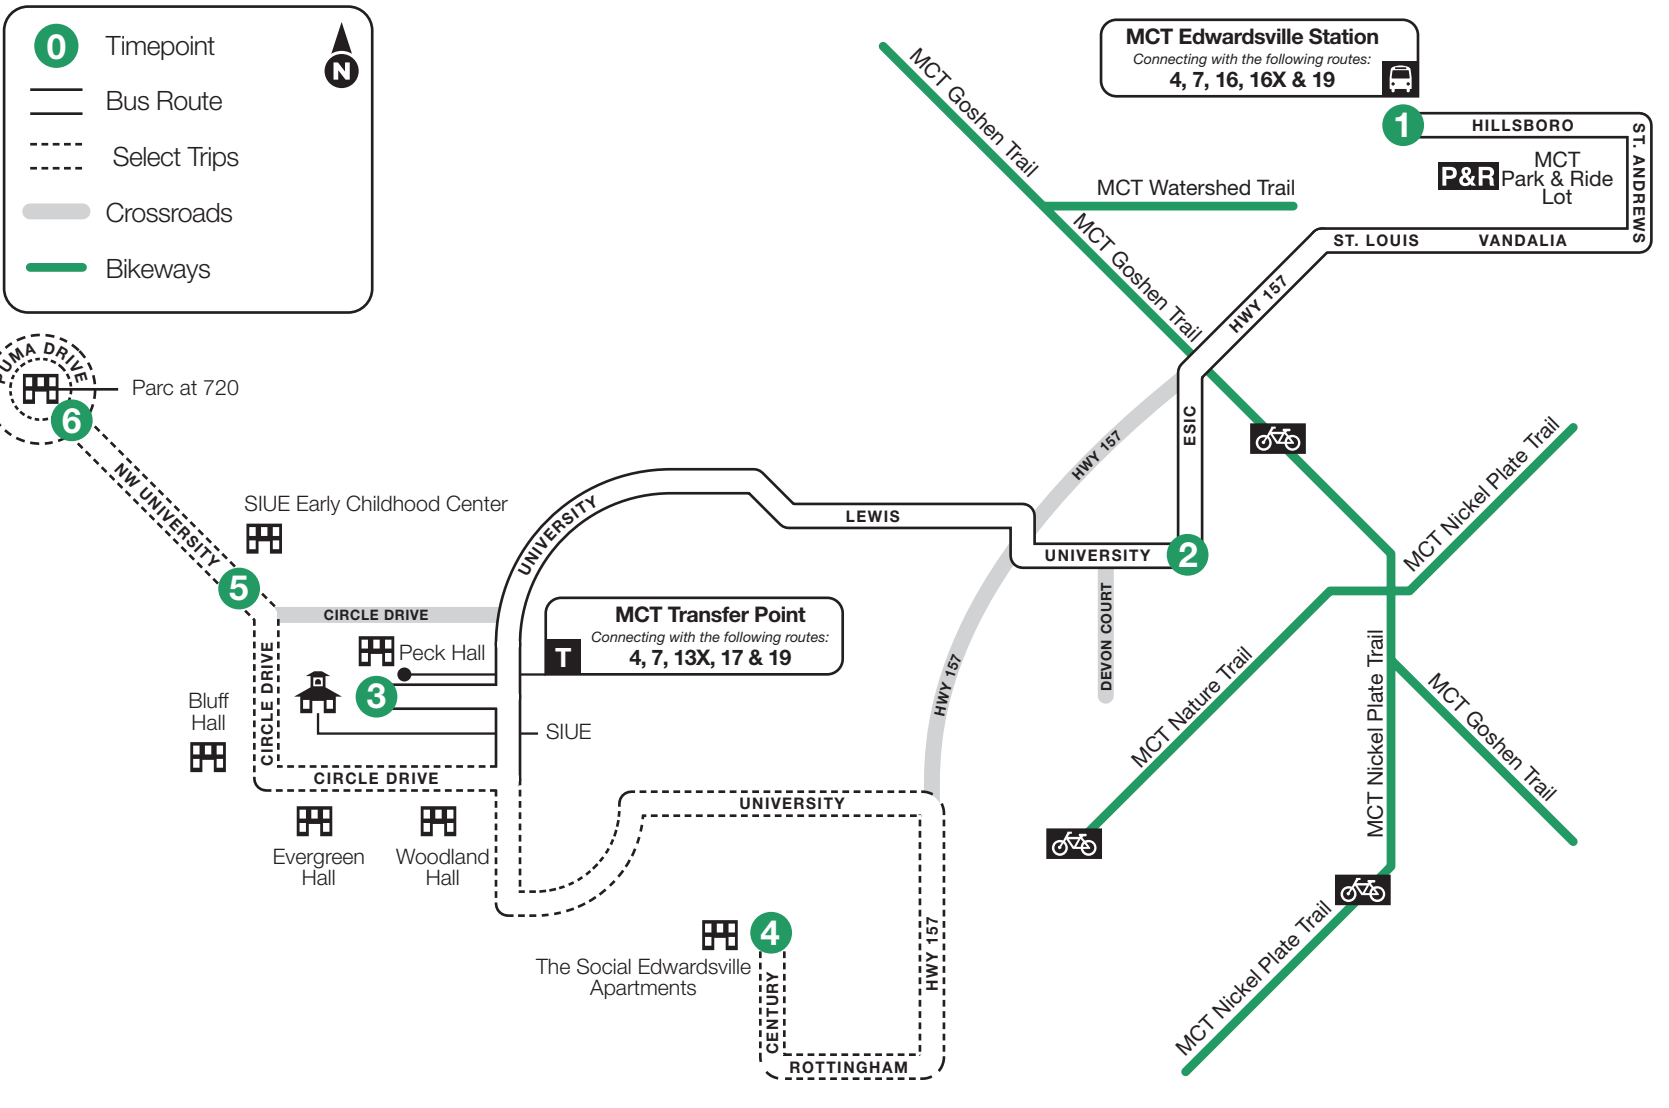

Instrucciones

El norte está siempre en lo alto del horario.

El autobús para aquí a las horas marcadas. Busque el símbolo para la ruta.

Puntos de transferencia y estaciones de MCT donde otras líneas de autobús cruzan esta ruta.

Indica los puntos de interés.

Indica lotes de estacionamiento "Park & Ride."

Las Rutas de bicicletas que unen a rutas de autobús.

Indica viajes escogidos.

Horarios de paradas de autobús a lo largo de la ruta. El autobús se detiene en otros lugares de la ruta. Para más detalles llámenos al: (618) 797-4636 (INFO) o 711.

Route 22 - University Shuttle

Edwardsville Station to Century Dr. & Puma Dr.

- 1 BUS STARTS**
Edwardsville Station
- 2 Bus Arrives**
University & Esic
- 3 Bus Leaves**
SIUE Peck Hall
- 4 Bus Leaves**
Century Drive
- 5 Bus Leaves**
SIUE Early Childhood Center
- 6 BUS ENDS**
Puma Drive