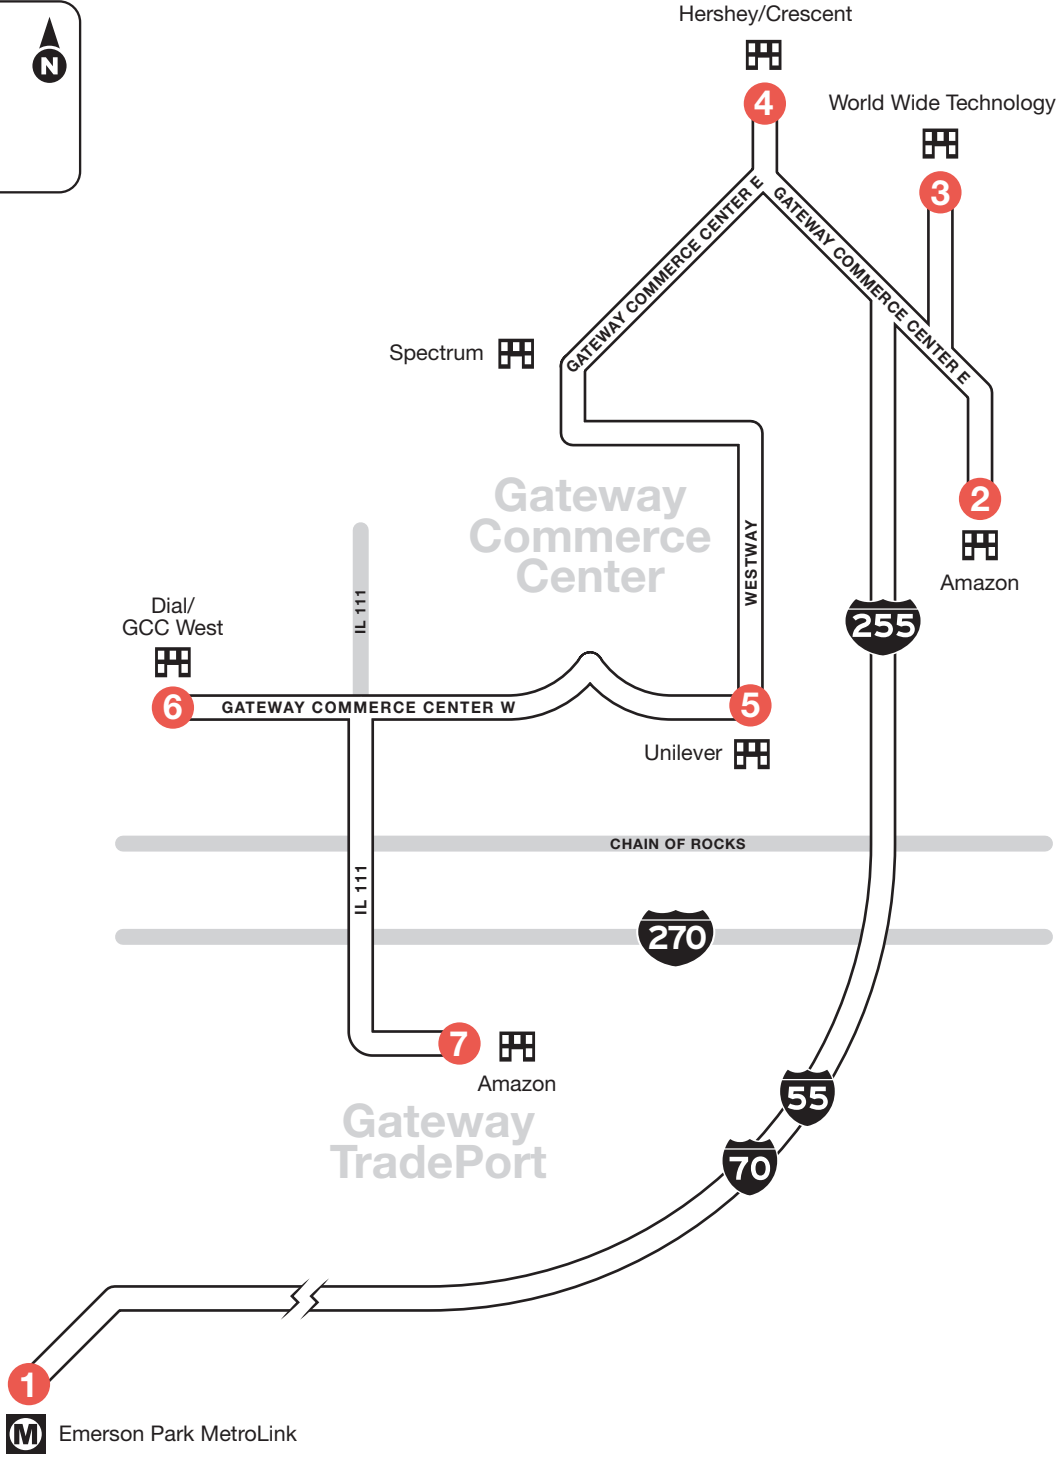

Route 20X – Gateway Commerce Center Express

Gateway TradePort to Emerson Park Metrolink

1	2	3	4	5	6	7
BUS STARTS	Bus Leaves	Bus Leaves	Bus Leaves	Bus Leaves	Bus Leaves	BUS ENDS
Gateway Tradeport	Dial/GCC West	Unilever	Hershey/Crescent	World Wide Technology	Amazon	Emerson Park MetroLink

Instrucciones

El norte está siempre en lo alto del horario.

El autobús para aquí a las horas marcadas. Busque el símbolo que corresponda debajo del mapa.

Puntos de transferencia y estaciones de MCT donde otras líneas de autobús cruzan esta ruta.

Route 20X – Gateway Commerce Center Express

Emerson Park Metrolink to Gateway TradePort

1	2	3	4	5	6	7
BUS STARTS	Bus Leaves	Bus Leaves	Bus Leaves	Bus Leaves	Bus Leaves	BUS ENDS
Emerson Park MetroLink	Amazon	World Wide Technology	Hershey/Crescent	Unilever	Dial/GCC West	Gateway Tradeport

20X

Timetable & Map

Gateway Commerce Center Express

East St. Louis
Emerson Park Metrolink

Pontoon Beach
Gateway Commerce Center
Gateway TradePort