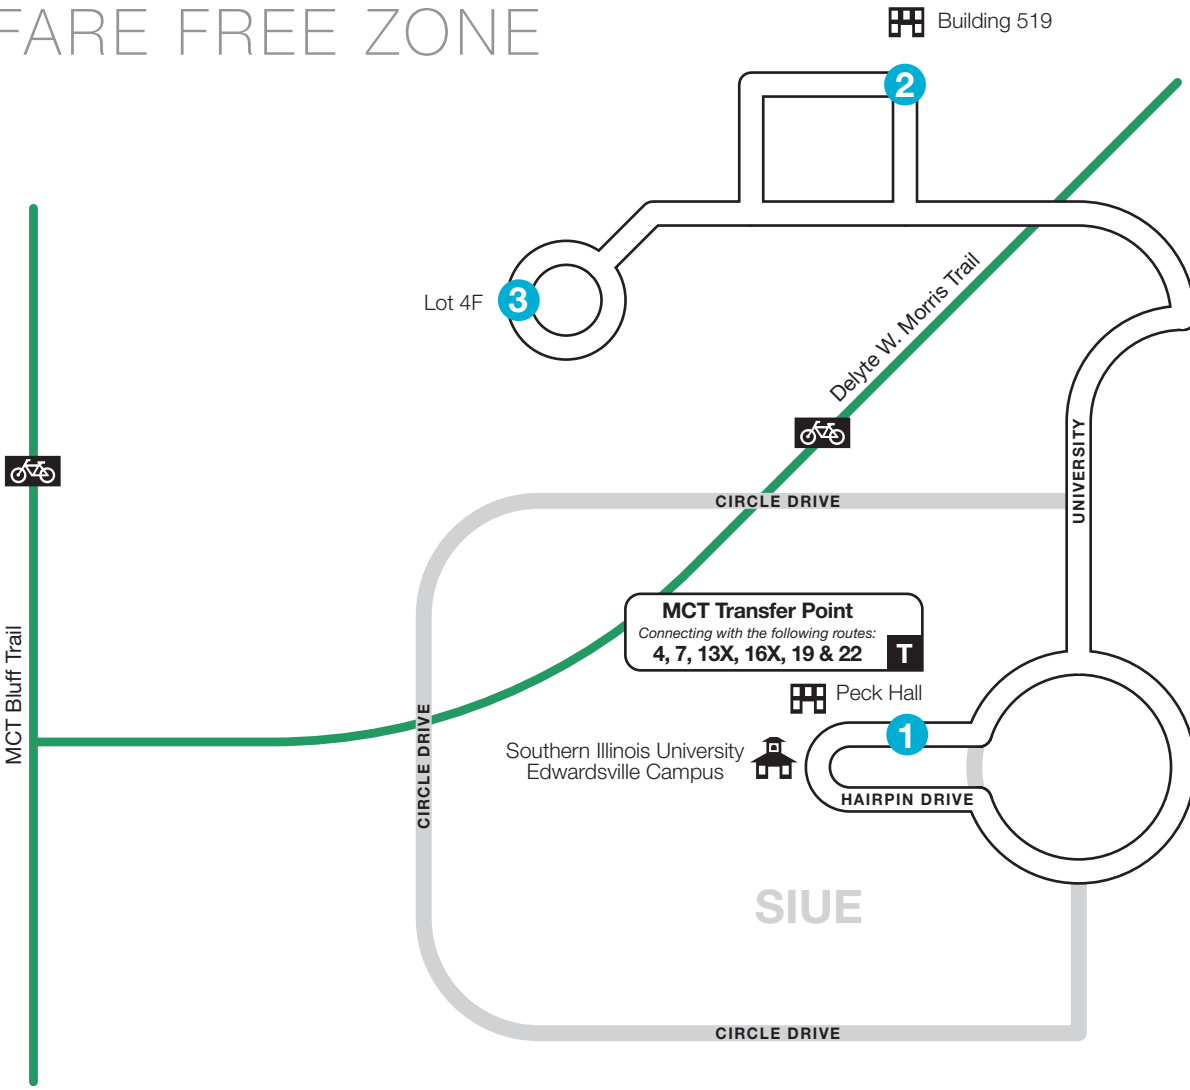

Route 17 – Cougar Shuttle

SIUE PECK HALL TO LOT 4F

FARE FREE ZONE

Edwardsville

- **1**

  BUS STARTS

  SIUE Peck Hall
- **2**

  Bus Leaves

  Cougar Village Building 519
- **3**

  Bus Leaves

  Cougar Village Lot 4F
- **1**

  BUS ENDS

  SIUE Peck Hall

SATURDAY (ALL YEAR)

AM	7:32	7:37	7:39	7:45
	8:32	8:37	8:39	8:45
PM	9:32	9:37	9:39	9:45
	10:32	10:37	10:39	10:45
	11:32	11:37	11:39	11:45
	12:32	12:37	12:39	12:45
	1:32	1:37	1:39	1:45
	2:32	2:37	2:39	2:45
	3:32	3:37	3:39	3:45
	4:32	4:37	4:39	4:45
	5:32	5:37	5:39	5:45
	6:32	6:37	6:39	6:45
PM	7:32	7:37	7:39	7:45
	8:37	8:42	8:44	8:50
	9:37	9:42	9:44	9:50
	10:37	10:42	10:44	10:50
	11:37	11:42	11:44	11:50

SUNDAY (ALL YEAR)

AM	7:32	7:37	7:39	7:45
	8:32	8:37	8:39	8:45
PM	9:32	9:37	9:39	9:45
	10:32	10:37	10:39	10:45
	11:32	11:37	11:39	11:45
	12:32	12:37	12:39	12:45
	1:32	1:37	1:39	1:45
	2:32	2:37	2:39	2:45
	3:32	3:37	3:39	3:45
	4:32	4:37	4:39	4:45
	5:32	5:37	5:39	5:45
	6:32	6:37	6:39	6:45
7:32	7:37	7:39	7:45	

WEEKDAY SUMMER, SPRING & HOLIDAY BREAK

AM	6:32	6:37	6:39	6:45
	7:32	7:37	7:39	7:45
PM	8:32	8:37	8:39	8:45
	9:32	9:37	9:39	9:45
	10:32	10:37	10:39	10:45
	11:32	11:37	11:39	11:45
	12:32	12:37	12:39	12:45
	1:32	1:37	1:39	1:45
	2:32	2:37	2:39	2:45
	3:32	3:37	3:39	3:45
	4:32	4:37	4:39	4:45
	5:32	5:37	5:39	5:45
PM	6:32	6:37	6:39	6:45
	7:32	7:37	7:39	7:45
	8:32	8:37	8:39	8:45
	9:36	9:41	9:43	9:49
	10:36	10:41	10:43	10:49
11:36	11:41	11:43	11:49	

Simple
Free
Direct

The #17 Cougar Shuttle is the fastest, free-est and easiest way to get from Cougar Village to Peck Hall and back. Now running every 10 minutes from 7 AM – 7 PM, Monday through Friday, there's no reason to waste time driving, walking to and from your car, and hunting for a parking space. Did we mention it's free?

Madison County Transit Services

For specific information on these and other services, routes and schedules, please call (618) 797-INFO (4636) / TDD (618) 797-6000 or visit www.mct.org

Funding provided in whole or in part by the Illinois Department of Transportation.

17
Cougar Shuttle

- Edwardsville
- Cougar Village
- SIUE Peck Hall
- SIUE Early Childcare Center
- Esic Apartments
- Union Street Apartments
- Downtown Edwardsville

Timetable & Map