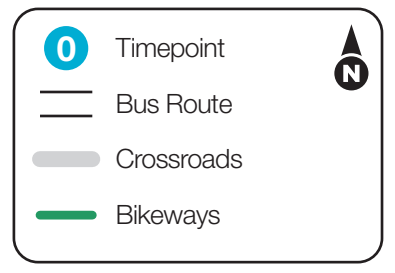

Route 17 – Cougar Shuttle

SIUE PECK HALL TO LOT 4F

FARE FREE ZONE

Edwardsville

- **1**

  BUS STARTS

  SIUE Peck Hall
- **2**

  Bus Leaves

  Cougar Village Building 519
- **3**

  Bus Leaves

  Cougar Village Lot 4F
- **1**

  BUS ENDS

  SIUE Peck Hall

SATURDAY (ALL YEAR)

AM	7:32	7:37	7:39	7:45
	8:32	8:37	8:39	8:45
PM	9:32	9:37	9:39	9:45
	10:32	10:37	10:39	10:45
	11:32	11:37	11:39	11:45
	12:32	12:37	12:39	12:45
	1:32	1:37	1:39	1:45
	2:32	2:37	2:39	2:45
	3:32	3:37	3:39	3:45
	4:32	4:37	4:39	4:45
	5:32	5:37	5:39	5:45
	6:32	6:37	6:39	6:45
PM	7:32	7:37	7:39	7:45
	8:37	8:42	8:44	8:50
	9:37	9:42	9:44	9:50
	10:37	10:42	10:44	10:50
	11:37	11:42	11:44	11:50

SUNDAY (ALL YEAR)

AM	7:32	7:37	7:39	7:45
	8:32	8:37	8:39	8:45
PM	9:32	9:37	9:39	9:45
	10:32	10:37	10:39	10:45
	11:32	11:37	11:39	11:45
	12:32	12:37	12:39	12:45
	1:32	1:37	1:39	1:45
	2:32	2:37	2:39	2:45
	3:32	3:37	3:39	3:45
	4:32	4:37	4:39	4:45
	5:32	5:37	5:39	5:45
	6:32	6:37	6:39	6:45
7:32	7:37	7:39	7:45	

WEEKDAY SUMMER, SPRING & HOLIDAY BREAK

AM	6:32	6:37	6:39	6:45
	7:32	7:37	7:39	7:45
PM	8:32	8:37	8:39	8:45
	9:32	9:37	9:39	9:45
	10:32	10:37	10:39	10:45
	11:32	11:37	11:39	11:45
	12:32	12:37	12:39	12:45
	1:32	1:37	1:39	1:45
	2:32	2:37	2:39	2:45
	3:32	3:37	3:39	3:45
	4:32	4:37	4:39	4:45
	5:32	5:37	5:39	5:45
PM	6:32	6:37	6:39	6:45
	7:32	7:37	7:39	7:45
	8:32	8:37	8:39	8:45
	9:36	9:41	9:43	9:49
	10:36	10:41	10:43	10:49
11:36	11:41	11:43	11:49