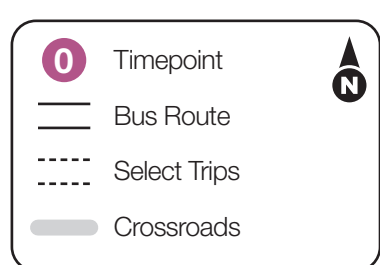

Route 6 – Roxana-Pontoon Beach

WOOD RIVER STATION TO PONTOON BEACH