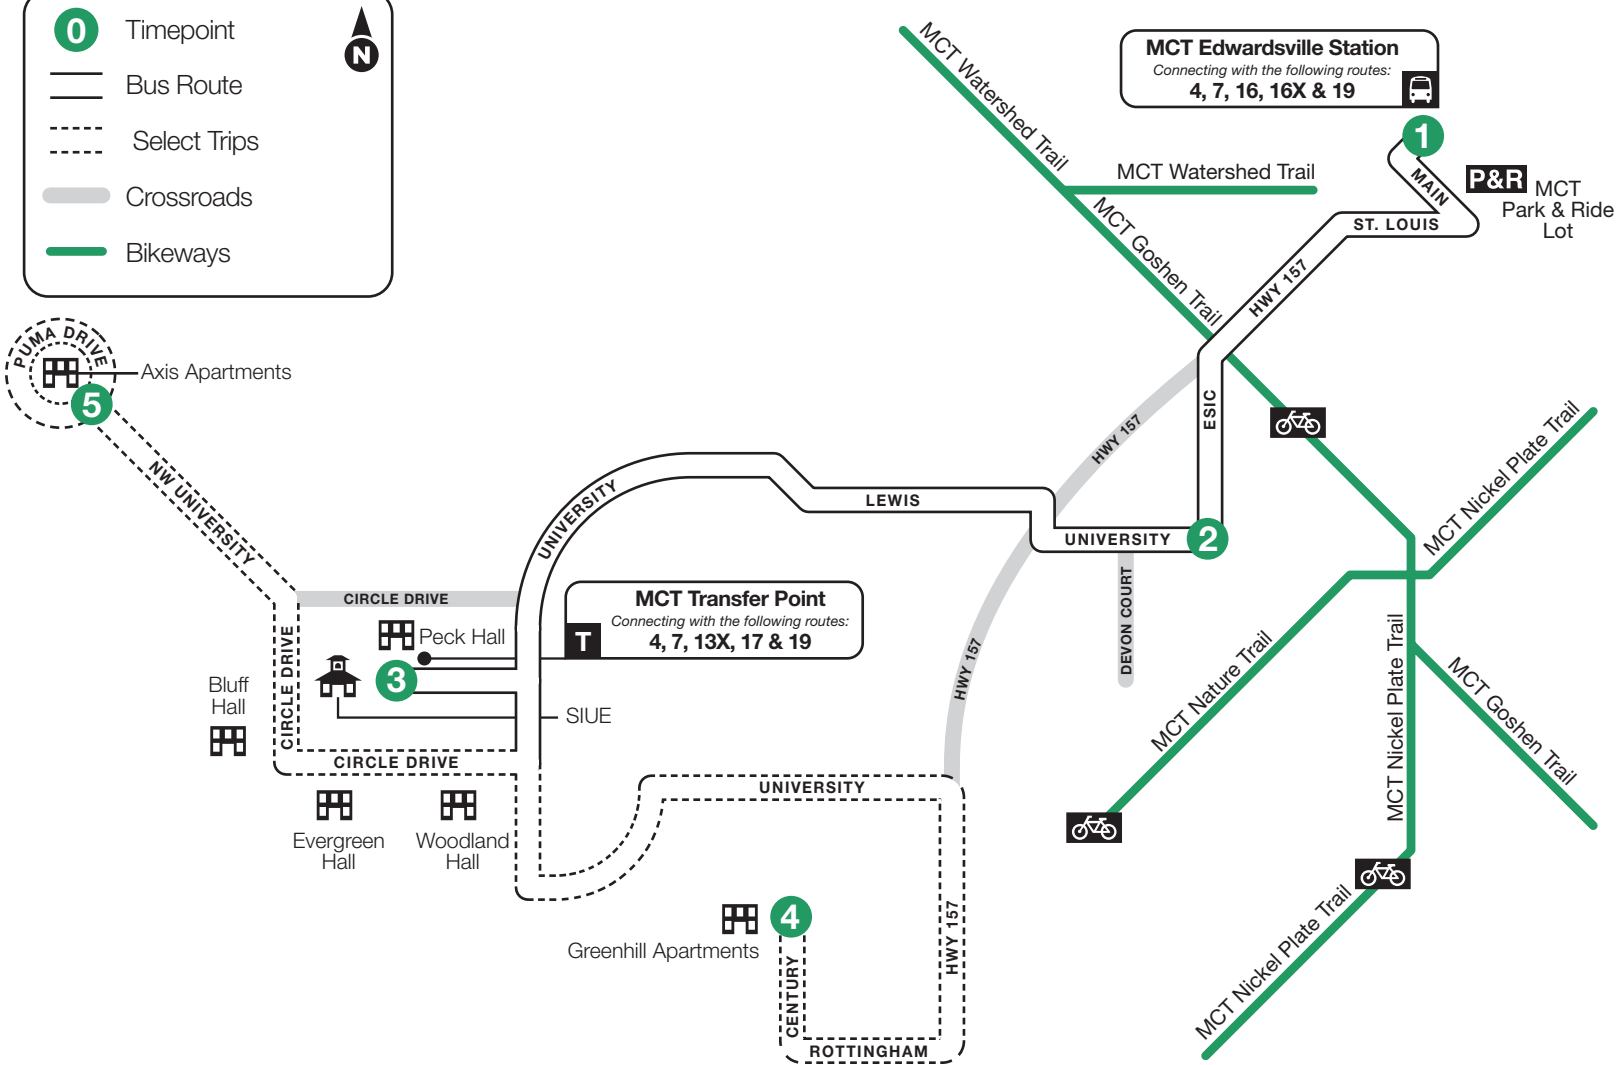

Instructions

North is always at the top of the timetable map.

The bus stops here at listed times. Look for the matching symbol below the map.

Transfer points and MCT Stations show where other bus routes intersect with this route.

Instrucciones

El norte está siempre en lo alto del horario.

El autobús para aquí a las horas marcadas. Busque el símbolo para la hora marcada en el mapa.

Puntos de transferencia y estaciones de MCT donde otras líneas de autobús cruzan esta ruta.

Route 22 - University Shuttle

Edwardsville Station to Century Dr. & Puma Dr.

- 1**
BUS STARTS
Edwardsville Station
- 2**
Bus Arrives
University & Esic
- 3**
Bus Leaves
SIUE Peck Hall
- 4**
Bus Leaves
Century Drive
- 5**
BUS ENDS
Puma Drive