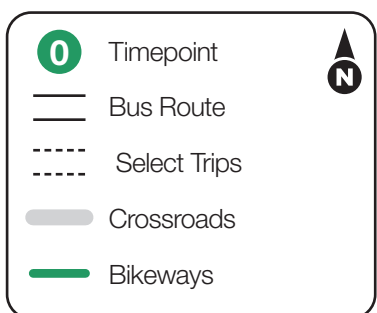

Route 22 - University Shuttle

Edwardsville Station to Century Dr. & Puma Dr.

- **1**
  BUS STARTS
  Edwardsville Station
- **2**
  Bus Arrives
  University & Esic
- **3**
  Bus Leaves
  SIUE Peck Hall
- **4**
  Bus Leaves
  Century Drive
- **5**
  BUS ENDS
  Puma Drive

MONDAY – FRIDAY (FALL & SPRING SEMESTERS)

	1	2	3	4	5
AM	6:15	6:23	6:31	–	6:38
	6:45	6:53	7:01	7:09	–
	7:15	7:23	7:31	–	7:38
	7:45	7:53	8:01	8:09	–
	8:15	8:23	8:31	–	8:38
	8:45	8:53	9:01	9:09	–
	9:15	9:23	9:31	–	9:38
	9:45	9:53	10:01	10:09	–
	10:15	10:23	10:31	–	10:38
	10:45	10:53	11:01	11:09	–
	11:15	11:23	11:31	–	11:38
PM	11:45	11:53	12:01	12:09	–
	12:15	12:23	12:31	–	12:38
	12:45	12:53	1:01	1:09	–
	1:15	1:23	1:31	–	1:38
	1:45	1:53	2:01	2:09	–
	2:15	2:23	2:31	–	2:38
	2:45	2:53	3:01	3:09	–
	3:15	3:23	3:31	–	3:38
	3:45	3:53	4:01	4:09	–
	4:15	4:23	4:31	–	4:38
	4:45	4:53	5:01	5:09	–
	5:15	5:23	5:31	–	5:38
	5:45	5:53	6:01	6:09	–
	6:15	6:23	6:31	–	6:38
	7:15	7:23	7:31	–	7:38
	8:15	8:23	8:31	–	8:38
	9:20	9:28	9:36	–	9:43
	10:20	10:28	10:36	–	–
	11:20	11:28	11:36	–	–

SATURDAY & SUNDAY SCHEDULE (ALL YEAR)

AM	7:15	7:23	7:31	–	–
	8:15	8:23	8:31	–	–
	9:15	9:23	9:31	–	–
	10:15	10:23	10:31	–	–
	11:15	11:23	11:31	–	–
PM	12:15	12:23	12:31	–	–
	1:15	1:23	1:31	–	–
	2:15	2:23	2:31	–	–
	3:15	3:23	3:31	–	–
	4:15	4:23	4:31	–	–
	5:15	5:23	5:31	–	–
	6:15	6:23	6:31	–	–
	7:15	7:23	7:31	–	–
Saturday service ONLY.	8:20	8:28	8:36	–	–
	9:20	9:28	9:36	–	–
No Sunday service.	10:20	10:28	10:36	–	–
	11:20	11:28	11:36	–	–

WEEKDAY SUMMER, SPRING & HOLIDAY BREAK

AM	6:15	6:23	6:31	–	–
	7:15	7:23	7:31	–	–
	8:15	8:23	8:31	–	–
	9:15	9:23	9:31	–	–
	10:15	10:23	10:31	–	–
	11:15	11:23	11:31	–	–
PM	12:15	12:23	12:31	–	–
	1:15	1:23	1:31	–	–
	2:15	2:23	2:31	–	–
	3:15	3:23	3:31	–	–
	4:15	4:23	4:31	–	–
	5:15	5:23	5:31	–	–
	6:15	6:23	6:31	–	–
	7:15	7:23	7:31	–	–
	8:15	8:23	8:31	–	–
	9:20	9:28	9:36	–	–
	10:20	10:28	10:36	–	–
	11:20	11:28	11:36	–	–

Madison County Transit Services

MCT Local Routes

Bus service that begins and ends in Madison County. Routes 1, 2, 4, 6, 7, 8, 9, 10, 11, 12, 13, 13X, 15, 16, 17, 19, 20, 21, 22, 23, 24X, 25X

MCT Regional Routes

Bus service to and from St. Clair County and St. Louis. Routes 1X, 5, 14X, 16X, 18, 20X

MCT Munny Express

Find the best seat at the Munny for every Friday evening performance.

MCT Trails

Experience the 135 miles of scenic trails that comprise the MCT Trails bikeway system. Visit www.mcttrails.org

Runabout

Door to door service for registered elderly and disabled Madison County residents. Call 931-7433 for details.

RideFinders

Move into the fast lane to a better commute by sharing the ride to and from work in a carpool or vanpool. Visit www.ridefinders.org

For specific information on these and other services, routes and schedules, please call (618) 797-INFO (4636) / TDD (618) 797-6000 or visit www.mct.org

Funding provided in whole or in part by the Illinois Department of Transportation.