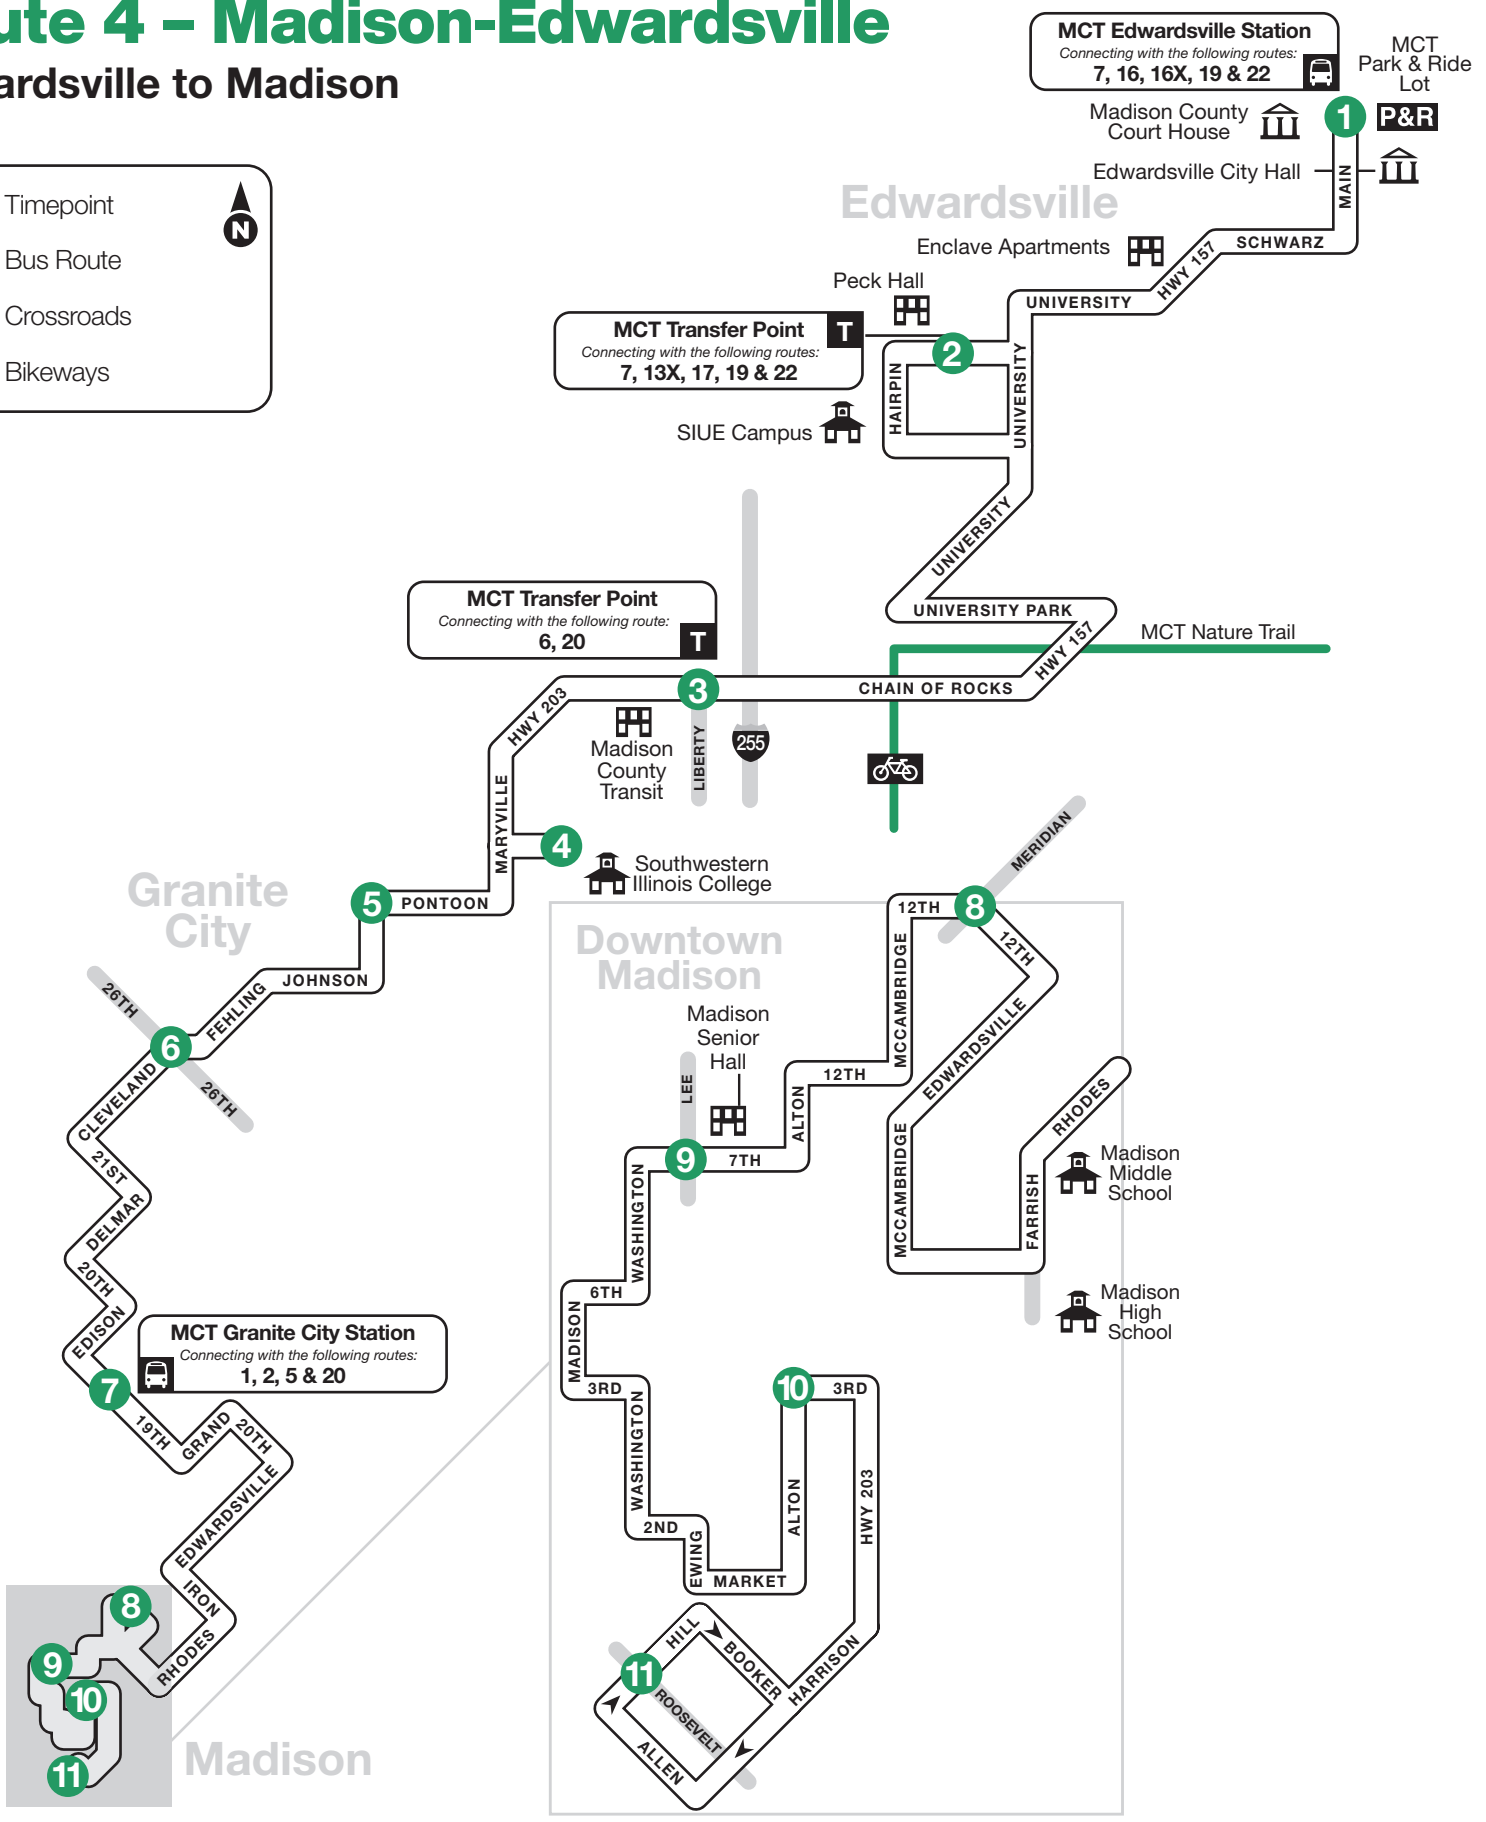

Route 4 - Madison-Edwardsville

Edwardsville to Madison

	1	2	3	4	5	6	7	8	9	10	11	
	BUS STARTS	Bus Leaves	Bus Leaves	Bus Leaves	Bus Leaves	Bus Leaves	Bus Arrives	Bus Leaves	Bus Leaves	Bus Leaves	BUS ENDS	
	Edwardsville Station	SIUE Peck Hall	Liberty & Chain of Rocks	SWIC	Johnson & Pontoon	Cleveland & 26th	Granite City Station	Granite City Station	12th & Meridian	7th & Lee	3rd & Alton Ave	Hill & Roosevelt
MONDAY - FRIDAY												
AM	6:18	6:31	6:46	6:54	6:59	7:06	7:13	7:20	7:28	7:32	7:38	7:43
	6:48	7:01	7:16	7:24	7:29	7:36	7:43	—	—	—	—	—
	7:18	7:31	7:46	7:54	7:59	8:06	8:13	8:20	8:28	8:32	8:38	8:43
	7:48	8:01	8:16	8:24	8:29	8:36	8:43	—	—	—	—	—
	8:18	8:31	8:46	8:54	8:59	9:06	9:13	9:20	9:28	9:32	9:38	9:43
	8:48	9:01	9:16	9:24	9:29	9:36	9:43	—	—	—	—	—
	9:18	9:31	9:46	9:54	9:59	10:06	10:13	10:20	10:28	10:32	10:38	10:43
	9:48	10:01	10:16	10:24	10:29	10:36	10:43	—	—	—	—	—
	10:18	10:31	10:46	10:54	10:59	11:06	11:13	11:20	11:28	11:32	11:38	11:43
	10:48	11:01	11:16	11:24	11:29	11:36	11:43	—	—	—	—	—
PM	11:18	11:31	11:46	11:54	11:59	12:06	12:13	12:20	12:28	12:32	12:38	12:43
	11:48	12:01	12:16	12:24	12:29	12:36	12:43	—	—	—	—	—
	12:18	12:31	12:46	12:54	12:59	1:06	1:13	1:20	1:28	1:32	1:38	1:43
	12:48	1:01	1:16	1:24	1:29	1:36	1:43	—	—	—	—	—
	1:18	1:31	1:46	1:54	1:59	2:06	2:13	2:20	2:28	2:32	2:38	2:43
	1:48	2:01	2:16	2:24	2:29	2:36	2:43	—	—	—	—	—
	2:18	2:31	2:46	2:54	2:59	3:06	3:13	3:20	3:28	3:32	3:38	3:43
	2:48	3:01	3:16	3:24	3:29	3:36	3:43	—	—	—	—	—
	3:18	3:31	3:46	3:54	3:59	4:06	4:13	4:20	4:28	4:32	4:38	4:43
	3:48	4:01	4:16	4:24	4:29	4:36	4:43	—	—	—	—	—
	4:22	4:35	4:50	4:58	5:03	5:10	5:17	5:20	5:28	5:32	5:38	5:43
	4:48	5:01	5:16	5:24	5:29	5:36	5:43	—	—	—	—	—
	5:18	5:31	5:46	5:54	5:59	6:06	6:13	—	—	—	—	—
SATURDAY												
AM	—	—	7:46	7:54	7:59	8:06	8:13	8:20	8:28	8:32	8:38	8:43
	8:18	8:31	8:46	8:54	8:59	9:06	9:13	9:20	9:28	9:32	9:38	9:43
	9:18	9:31	9:46	9:54	9:59	10:06	10:13	10:20	10:28	10:32	10:38	10:43
	10:18	10:31	10:46	10:54	10:59	11:06	11:13	11:20	11:28	11:32	11:38	11:43
PM	11:18	11:31	11:46	11:54	11:59	12:06	12:13	12:20	12:28	12:32	12:38	12:43
	12:18	12:31	12:46	12:54	12:59	1:06	1:13	1:20	1:28	1:32	1:38	1:43
	1:18	1:31	1:46	1:54	1:59	2:06	2:13	2:20	2:28	2:32	2:38	2:43
	2:18	2:31	2:46	2:54	2:59	3:06	3:13	3:20	3:28	3:32	3:38	3:43
	3:18	3:31	3:46	3:54	3:59	4:06	4:13	4:20	4:28	4:32	4:38	4:43
	4:18	4:31	4:46	4:54	4:59	5:06	5:13	5:20	5:28	5:32	5:38	5:43
SUNDAY												
AM	—	—	7:46	7:54	7:59	8:06	8:13	8:20	8:28	8:32	8:38	8:43
	8:18	8:31	8:46	8:54	8:59	9:06	9:13	9:20	9:28	9:32	9:38	9:43
	9:18	9:31	9:46	9:54	9:59	10:06	10:13	10:20	10:28	10:32	10:38	10:43
	10:18	10:31	10:46	10:54	10:59	11:06	11:13	11:20	11:28	11:32	11:38	11:43
PM	11:18	11:31	11:46	11:54	11:59	12:06	12:13	12:20	12:28	12:32	12:38	12:43
	12:18	12:31	12:46	12:54	12:59	1:06	1:13	1:20	1:28	1:32	1:38	1:43
	1:18	1:31	1:46	1:54	1:59	2:06	2:13	2:20	2:28	2:32	2:38	2:43
	2:18	2:31	2:46	2:54	2:59	3:06	3:13	3:20	3:28	3:32	3:38	3:43
	3:18	3:31	3:46	3:54	3:59	4:06	4:13	4:20	4:28	4:32	4:38	4:43
	4:18	4:31	4:46	4:54	4:59	5:06	5:13	5:20	5:28	5:32	5:38	5:43

Madison County Transit Services

MCT Local Routes

Bus service that begins and ends in Madison County. Routes 1, 2, 4, 6, 7, 8, 9, 10, 11, 12, 13, 13X, 15, 16, 17, 19, 20, 21, 22, 23, 24X, 25X