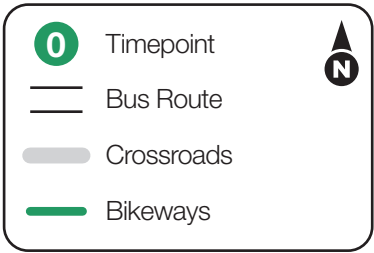

Route 4 - Madison-Edwardsville

Edwardsville to Madison

	1	2	3	4	5	6	7	8	9	10	11	
	BUS STARTS	Bus Leaves	Bus Leaves	Bus Leaves	Bus Leaves	Bus Leaves	Bus Arrives	Bus Leaves	Bus Leaves	Bus Leaves	BUS ENDS	
	Edwardsville Station	SIUE Peck Hall	Liberty & Chain of Rocks	SWIC	Johnson & Pontoon	Cleveland & 26th	Granite City Station	Granite City Station	12th & Meridian	7th & Lee	3rd & Alton Ave	Hill & Roosevelt
MONDAY - FRIDAY												
AM	6:18	6:31	6:46	6:54	6:59	7:06	7:13	7:20	7:28	7:32	7:38	7:43
	6:48	7:01	7:16	7:24	7:29	7:36	7:43	—	—	—	—	—
	7:18	7:31	7:46	7:54	7:59	8:06	8:13	8:20	8:28	8:32	8:38	8:43
	7:48	8:01	8:16	8:24	8:29	8:36	8:43	—	—	—	—	—
	8:18	8:31	8:46	8:54	8:59	9:06	9:13	9:20	9:28	9:32	9:38	9:43
	8:48	9:01	9:16	9:24	9:29	9:36	9:43	—	—	—	—	—
	9:18	9:31	9:46	9:54	9:59	10:06	10:13	10:20	10:28	10:32	10:38	10:43
	9:48	10:01	10:16	10:24	10:29	10:36	10:43	—	—	—	—	—
	10:18	10:31	10:46	10:54	10:59	11:06	11:13	11:20	11:28	11:32	11:38	11:43
	10:48	11:01	11:16	11:24	11:29	11:36	11:43	—	—	—	—	—
PM	11:18	11:31	11:46	11:54	11:59	12:06	12:13	12:20	12:28	12:32	12:38	12:43
	11:48	12:01	12:16	12:24	12:29	12:36	12:43	—	—	—	—	—
	12:18	12:31	12:46	12:54	12:59	1:06	1:13	1:20	1:28	1:32	1:38	1:43
	12:48	1:01	1:16	1:24	1:29	1:36	1:43	—	—	—	—	—
	1:18	1:31	1:46	1:54	1:59	2:06	2:13	2:20	2:28	2:32	2:38	2:43
	1:48	2:01	2:16	2:24	2:29	2:36	2:43	—	—	—	—	—
	2:18	2:31	2:46	2:54	2:59	3:06	3:13	3:20	3:28	3:32	3:38	3:43
	2:48	3:01	3:16	3:24	3:29	3:36	3:43	—	—	—	—	—
	3:18	3:31	3:46	3:54	3:59	4:06	4:13	4:20	4:28	4:32	4:38	4:43
	3:48	4:01	4:16	4:24	4:29	4:36	4:43	—	—	—	—	—
	4:22	4:35	4:50	4:58	5:03	5:10	5:17	5:20	5:28	5:32	5:38	5:43
	4:48	5:01	5:16	5:24	5:29	5:36	5:43	—	—	—	—	—
	5:18	5:31	5:46	5:54	5:59	6:06	6:13	—	—	—	—	—
SATURDAY												
AM	—	—	7:46	7:54	7:59	8:06	8:13	8:20	8:28	8:32	8:38	8:43
	8:18	8:31	8:46	8:54	8:59	9:06	9:13	9:20	9:28	9:32	9:38	9:43
	9:18	9:31	9:46	9:54	9:59	10:06	10:13	10:20	10:28	10:32	10:38	10:43
	10:18	10:31	10:46	10:54	10:59	11:06	11:13	11:20	11:28	11:32	11:38	11:43
PM	11:18	11:31	11:46	11:54	11:59	12:06	12:13	12:20	12:28	12:32	12:38	12:43
	12:18	12:31	12:46	12:54	12:59	1:06	1:13	1:20	1:28	1:32	1:38	1:43
	1:18	1:31	1:46	1:54	1:59	2:06	2:13	2:20	2:28	2:32	2:38	2:43
	2:18	2:31	2:46	2:54	2:59	3:06	3:13	3:20	3:28	3:32	3:38	3:43
	3:18	3:31	3:46	3:54	3:59	4:06	4:13	4:20	4:28	4:32	4:38	4:43
	4:18	4:31	4:46	4:54	4:59	5:06	5:13	5:20	5:28	5:32	5:38	5:43
SUNDAY												
AM	—	—	7:46	7:54	7:59	8:06	8:13	8:20	8:28	8:32	8:38	8:43
	8:18	8:31	8:46	8:54	8:59	9:06	9:13	9:20	9:28	9:32	9:38	9:43
	9:18	9:31	9:46	9:54	9:59	10:06	10:13	10:20	10:28	10:32	10:38	10:43
	10:18	10:31	10:46	10:54	10:59	11:06	11:13	11:20	11:28	11:32	11:38	11:43
PM	11:18	11:31	11:46	11:54	11:59	12:06	12:13	12:20	12:28	12:32	12:38	12:43
	12:18	12:31	12:46	12:54	12:59	1:06	1:13	1:20	1:28	1:32	1:38	1:43
	1:18	1:31	1:46	1:54	1:59	2:06	2:13	2:20	2:28	2:32	2:38	2:43
	2:18	2:31	2:46	2:54	2:59	3:06	3:13	3:20	3:28	3:32	3:38	3:43
	3:18	3:31	3:46	3:54	3:59	4:06	4:13	4:20	4:28	4:32	4:38	4:43
	4:18	4:31	4:46	4:54	4:59	5:06	5:13	5:20	5:28	5:32	5:38	5:43

Madison County Transit Services

MCT Local Routes

Bus service that begins and ends in Madison County. Routes 1, 2, 4, 6, 7, 8, 9, 10, 11, 12, 13, 13X, 15, 16, 17, 19, 20, 21, 22, 23, 24X, 25X