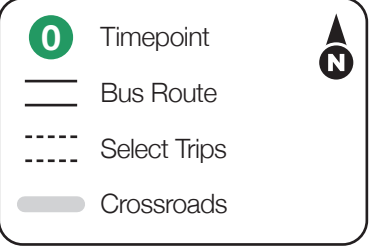

Route 12 – Bethalto Shuttle

Bethalto to Wood River

1 BUS STARTS	2 Bus Leaves	3 Bus Leaves	4 Bus Leaves	5 BUS ENDS
Villa Rose Apartments	Bellwood at Schnucks Entrance	Driver Services	Walmart	Wood River Station

MONDAY – SATURDAY

	1	2	3	4	5
AM	7:42	7:49	—	7:58	8:10
	8:42	8:49	—	8:58	9:10
	9:44	9:51	—	10:00	10:12
	10:42	10:49	—	10:58	11:10
PM	11:42	11:49	11:53	12:01	12:13
	12:42	12:49	—	12:58	1:10
	1:42	1:49	—	1:58	2:10
	2:42	2:49	—	2:58	3:10
	3:42	3:49	—	3:58	4:10
Monday – Friday Only	4:42	4:49	—	4:58	5:10
	5:42	5:49	—	5:58	6:10

Madison County Transit Services

MCT Local Routes

Bus service that begins and ends in Madison County. Routes 1, 2, 4, 6, 7, 8, 9, 10, 11, 12, 13, 13X, 15, 16, 17, 19, 20, 21, 22

MCT Regional Routes

Bus service to and from St. Clair County and St. Louis. Routes 1X, 5, 14X, 16X, 18, 20X

MCT Munny Express

Find the best seat at the Munny for every Friday evening performance.

MCT Trails

Experience the 135 miles of scenic trails that comprise the MCT Trails bikeway system. Visit www.mcttrails.org

Runabout

Door to door service for registered elderly and disabled Madison County residents. Call 618-931-7433 for more details.

RideFinders

Move into the fast lane to a better commute by sharing the ride to and from work in a carpool or vanpool. Visit www.ridefinders.org

For specific information on these and other services, routes and schedules, please call 618-797-INFO (4636), 711 if speech-disabled or hearing impaired, or visit www.mct.org.

Funding provided in whole or in part by the Illinois Department of Transportation.

12

Bethalto Shuttle

- Bethalto
- Driver Services
- Schnucks
- Villa Rose Apartments
- Bethalto Library

- Wood River
- Wood River Station
- Walmart
- Wood River Library