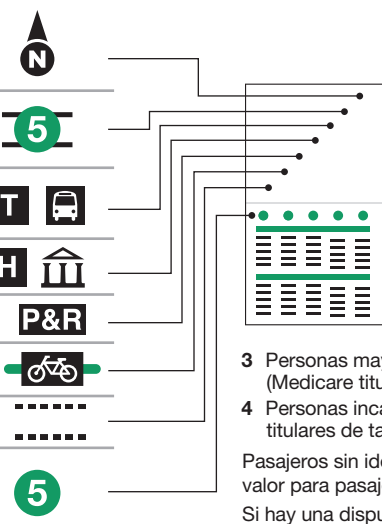

Instrucciones

El norte está siempre en lo alto del horario.

El autobús para aquí a las horas marcadas. Busque el símbolo que corresponda debajo del mapa.

Puntos de transferencia y estaciones de MCT donde otras líneas de autobús cruzan esta ruta.

Indica los puntos de interés.

Indica lotes de estacionamiento "Park & Ride."

Las Rutas de bicicletas que unen a rutas de autobú.

Indica viajes escogidos.

El horario muestra horas de parada indicadas a lo largo de la ruta. Si necesita ayuda en determinar las horas para otras paradas, llámenos al: (618) 931-RIDE (7433) o TDD (618) 797-6000.