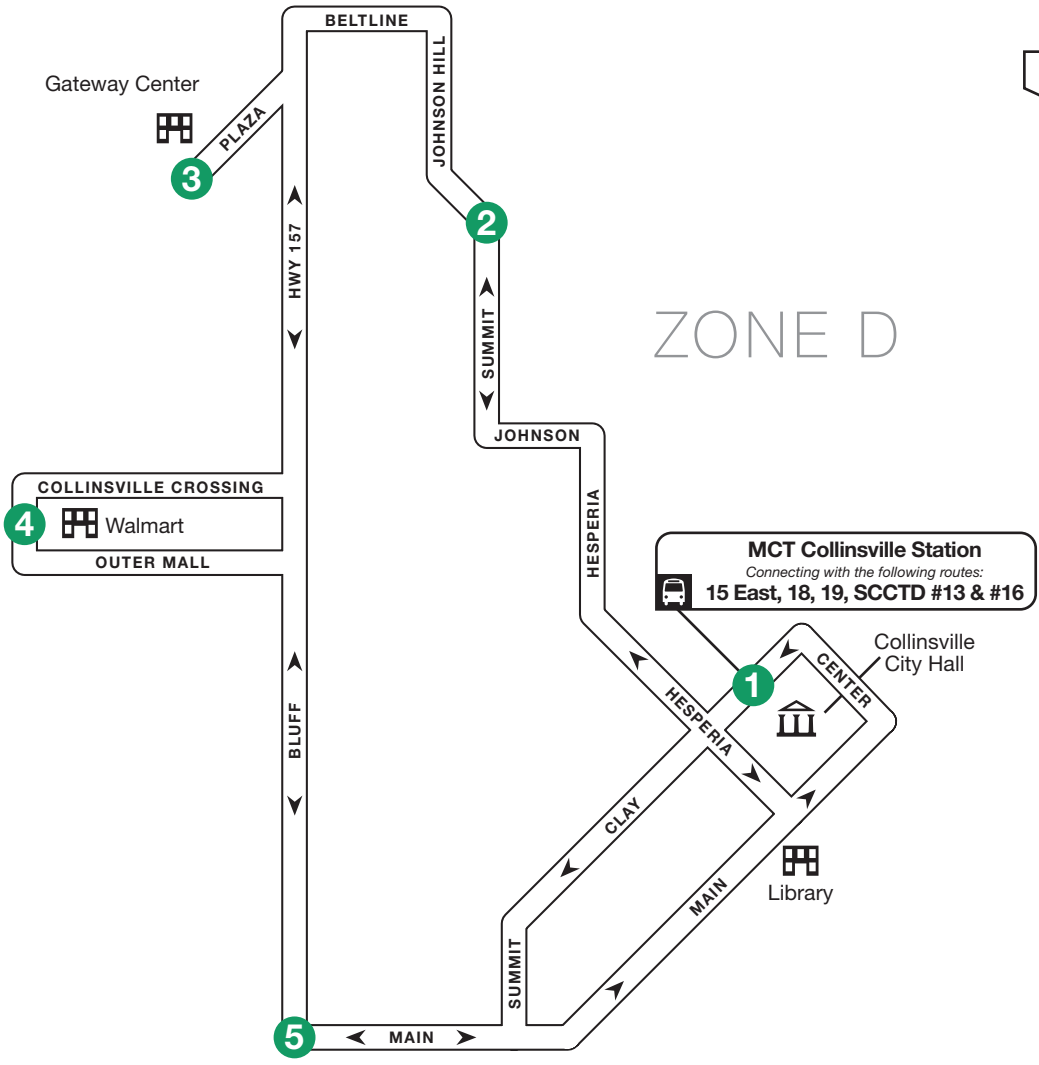

Passage

2-HR Zone	\$2
2-HR Regional	\$3
Express Round Trip	\$5
Local Monthly	\$50
System Monthly	\$70
Student Monthly	\$20

- 1 Personas mayores de edad (65 años o más) que tienen un gratis tarjeta de Identificación de MCT mayor.
- 2 Personas incapacitadas que han sido registrados ADA y usan MCT Paratransit, deben mostrar tarjeta validad de MCT Paratransit, MCT ADA o MCT Circuit Breaker.
- 3 Personas mayores de edad (65 años o más) con tarjeta de MCT Tarifa Media o Metro Tarifa Rebajada. (Medicare titulares de tarjeta elegibles)
- 4 Personas incapacitadas que tienen tarjeta de MCT Tarifa Media o Metro Tarifa Rebajada. (Medicare titulares de tarjeta elegibles)

Route 21 – West Collinsville Shuttle

COLLINSVILLE STATION TO GATEWAY CENTER

1	2	3	4	5	1	5	4	3	2	1
BUS STARTS	Bus Leaves	Bus Leaves	Bus Leaves	Bus Leaves	Bus Arrives	Bus Leaves	Bus Leaves	Bus Leaves	Bus Leaves	BUS ENDS
Collinsville Station	Johnson Hill & Summit	Gateway Convention Center	Walmart	Main & IL 157	Collinsville Station	Collinsville Station	Main & IL157	Walmart	Gateway Convention Center	Collinsville Station