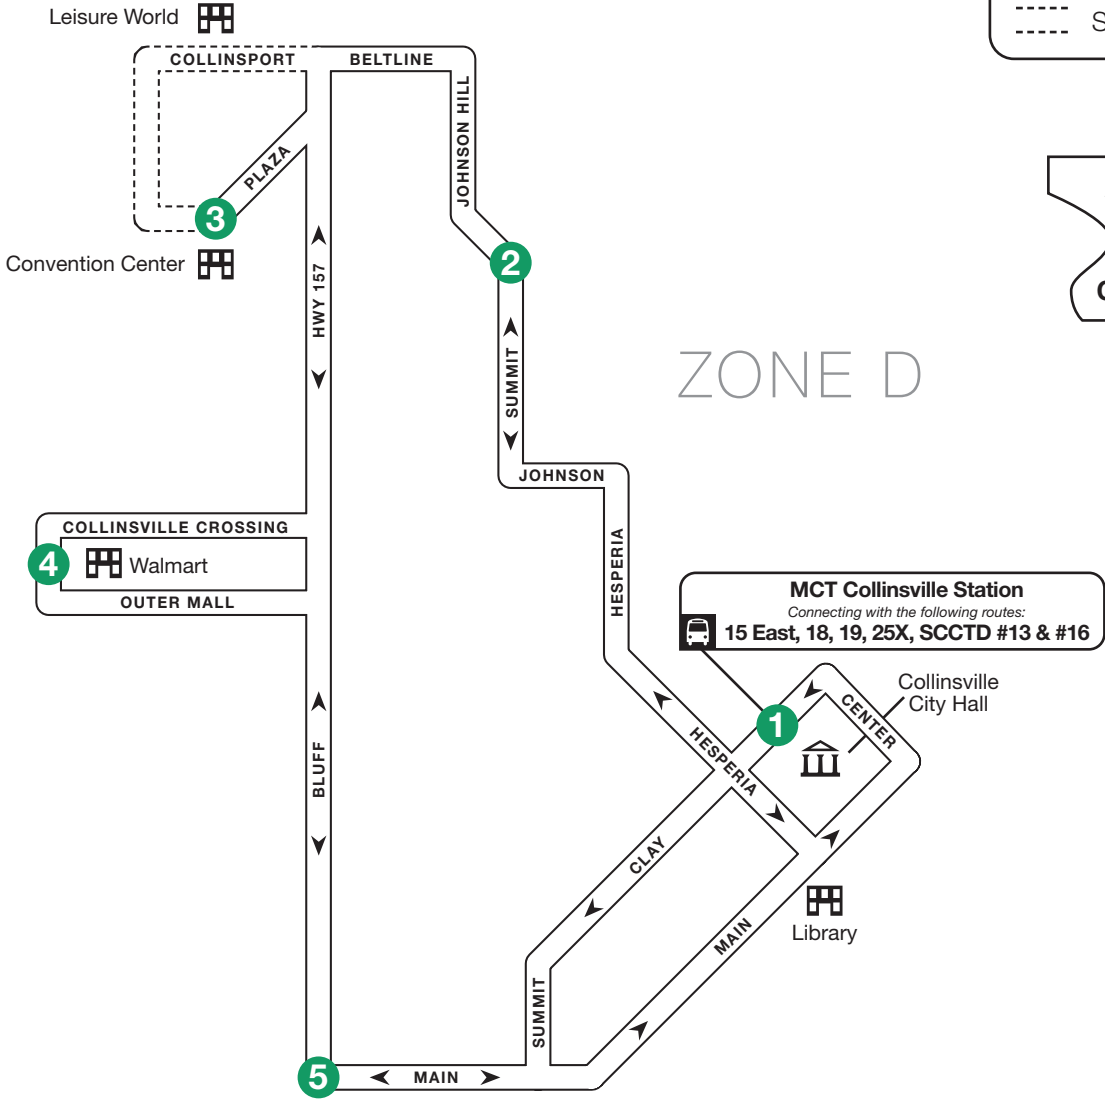

Route 21 – West Collinsville Shuttle

COLLINSVILLE STATION TO GATEWAY CENTER

0 Timepoint
— Bus Route
- - - Select Trips

1	2	3	4	5	1	5	4	3	2	1	
BUS STARTS	Bus Leaves	Bus Leaves	Bus Leaves	Bus Leaves	Bus Arrives	Bus Leaves	Bus Leaves	Bus Leaves	Bus Leaves	BUS ENDS	
Collinsville Station	Johnson Hill & Summit	Gateway Convention Center	Walmart	Main & IL 157	Collinsville Station	Collinsville Station	Main & IL157	Walmart	Gateway Convention Center	Johnson Hill & Summit	Collinsville Station

MONDAY – SATURDAY

AM	6:58	7:03	7:09	7:15	7:18	7:23	7:28	7:33	7:36	7:42	7:49	7:54
	7:58	8:03	8:09	8:15	8:18	8:23	8:28	8:33	8:36	8:42	8:49	8:54
	8:58	9:03	9:09	9:15	9:18	9:23	9:28	9:33	9:36	9:42	9:49	9:54
	9:58	10:03	10:09	10:15	10:18	10:23	10:28	10:33	10:36	10:42	10:49	10:54
	10:58	11:03	11:09	11:15	11:18	11:23	11:28	11:33	11:36	11:42	11:49	11:54
PM	11:58	12:03	12:09	12:15	12:18	12:23	12:28	12:33	12:36	12:42	12:49	12:54
	12:58	1:03	1:09	1:15	1:18	1:23	1:28	1:33	1:36	1:42	1:49	1:54
	1:58	2:03	2:09	2:15	2:18	2:23	2:28	2:33	2:36	2:42	2:49	2:54
	2:58	3:03	3:09	3:15	3:18	3:23	3:28	3:33	3:36	3:42	3:49	3:54
	3:58	4:03	4:09	4:15	4:18	4:23	4:28	4:33	4:36	4:42	4:49	4:54
	4:58	5:03	5:09	5:15	5:18	5:23	5:28	5:33	5:36	5:42	5:49	5:54
	5:58	6:03	6:09	6:15	6:18	6:23	6:28	6:33	6:36	6:42	6:49	6:54

Madison County Transit Services

MCT Shuttle

Bus service within a single Madison County Zone. Routes 2, 8, 9, 10, 11, 12, 14, 15, 16, 17, 20, 21, 22, 23

MCT Cross County

Bus service from city to city crossing multiple Madison County Zones and select locations in St. Clair County. Routes 1, 4, 6, 7, 13, 19

MCT Express

Peak only, limited stop commuter bus service. Routes 1X, 13X, 14X, 16X, 20X, 24X, 25X

MCT Regional

Bus service to MetroLink and downtown St. Louis. Routes 5, 18

MCT Muny Express

Find the best seat at the Muny for every Friday evening performance.

MCT Trails

Experience the 135 miles of scenic trails that comprise the MCT Trails bikeway system. Visit www.mcttrails.org

Runabout

Door to door service for registered elderly and disabled Madison County residents. Call 931-7433 for details.

RideFinders

Move into the fast lane to a better commute by sharing the ride to and from work in a carpool or vanpool. Visit www.ridefinders.org

For specific information on these and other services, routes and schedules, please call (618) 797-INFO (4636) / TDD (618) 797-6000 or visit www.mct.org

Funding provided in whole or in part by the Illinois Department of Transportation.