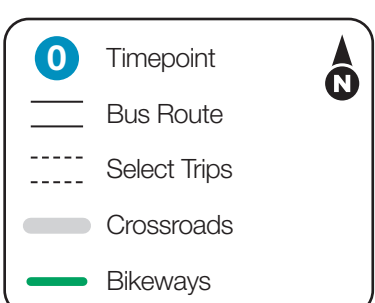

Route 20 – Granite City-Pontoon Beach Shuttle

PONTOON BEACH TO GRANITE CITY