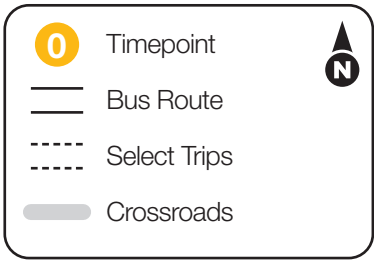

Route 18 – Collinsville Regional

EMERSON PARK METROLINK STATION TO COLLINSVILLE

1
BUS STARTS
Emerson Park MetroLink Station

2
Bus Leaves
Collinsville Rd & 37th

3
Bus Leaves
Black Lane

4
Bus Leaves
St. Louis Rd & Boskydells

5
BUS ENDS
Collinsville Station

MONDAY – FRIDAY

	1	2	3	4	5
AM	5:29	5:33	5:39	5:46	5:51
	5:59	6:03	6:09	6:16	6:21
	6:29	6:33	6:39	6:46	6:51
	6:59	7:03	7:09	7:16	7:21
	7:29	7:33	7:39	7:46	7:51
	7:58	8:02	8:08	8:15	8:20
	8:29	8:33	8:39	8:46	8:51
	8:59	9:03	9:09	9:16	9:21
	9:29	9:33	9:39	9:46	9:51
	9:59	10:03	10:09	10:16	10:21
	10:29	10:33	10:39	10:46	10:51
	10:59	11:03	11:09	11:16	11:21
	11:29	11:33	11:39	11:46	11:51
	11:59	12:03	12:09	12:16	12:21
PM	12:29	12:33	12:39	12:46	12:51
	12:59	1:03	1:09	1:16	1:21
	1:29	1:33	1:39	1:46	1:51
	1:59	2:03	2:09	2:16	2:21
	2:29	2:33	2:39	2:46	2:51
	2:59	3:03	3:09	3:16	3:21
	3:29	3:33	3:39	3:46	3:51
	3:59	4:03	4:09	4:16	4:21
	4:29	4:33	4:39	4:46	4:51
	4:59	5:03	5:09	5:16	5:21
	5:29	5:33	5:39	5:46	5:51
	5:59	6:03	6:09	6:16	6:21
	6:29	6:33	6:39	6:46	6:51
	7:29	7:33	7:39	7:46	7:51
	8:19	8:23	8:29	8:36	8:41
	9:19	9:23	9:29	9:36	9:41
	10:19	10:23	10:29	10:36	10:41
	11:19	11:23	11:29	11:36	11:41
	12:19	12:23	12:29	12:36	12:41

SATURDAY

	1	2	3	4	5
AM	7:29	7:33	7:39	7:46	7:51
	8:29	8:33	8:39	8:46	8:51
	9:29	9:33	9:39	9:46	9:51
	10:29	10:33	10:39	10:46	10:51
	11:29	11:33	11:39	11:46	11:51
PM	12:29	12:33	12:39	12:46	12:51
	1:29	1:33	1:39	1:46	1:51
	2:29	2:33	2:39	2:46	2:51
	3:29	3:33	3:39	3:46	3:51
	4:29	4:33	4:39	4:46	4:51
	5:29	5:33	5:39	5:46	5:51
	6:29	6:33	6:39	6:46	6:51
	7:19	7:23	7:29	7:36	7:41
	8:19	8:23	8:29	8:36	8:41
	9:19	9:23	9:29	9:36	9:41
	10:19	10:23	10:29	10:36	10:41
	11:19	11:23	11:29	11:36	11:41
	12:19	12:23	12:29	12:36	12:41

SUNDAY

	1	2	3	4	5
AM	8:29	8:33	8:39	8:46	8:51
	9:29	9:33	9:39	9:46	9:51
	10:29	10:33	10:39	10:46	10:51
	11:29	11:33	11:39	11:46	11:51
PM	12:29	12:33	12:39	12:46	12:51
	1:29	1:33	1:39	1:46	1:51
	2:29	2:33	2:39	2:46	2:51
	3:29	3:33	3:39	3:46	3:51
	4:29	4:33	4:39	4:46	4:51
	5:29	5:33	5:39	5:46	5:51
	6:29	6:33	6:39	6:46	6:51
	7:19	7:23	7:29	7:36	7:41
	8:19	8:23	8:29	8:36	8:41

Madison County Transit Services

MCT Shuttle

Bus service within a single Madison County Zone. Routes 2, 8, 9, 10, 11, 12, 14, 15, 16, 17, 20, 21

MCT Cross County

Bus service from city to city crossing multiple Madison County Zones and select locations in St. Clair County. Routes 1, 4, 6, 7, 13, 19

MCT Express

Peak only, limited stop commuter bus service. Routes 1X, 13X, 14X, 16X

MCT Regional

Bus service to Metrolink and downtown St. Louis. Routes 5, 18

MCT Muny Express

Find the best seat at the Muny for every Friday evening performance.

MCT Trails

Experience the 130 miles of scenic trails that comprise the MCT Trails bikeway system. Visit www.mcttrails.org

Runabout

Door to door service for registered elderly and disabled Madison County residents. Call 931-7433 for details.

RideFinders

Move into the fast lane to a better commute by sharing the ride to and from work in a carpool or vanpool. Visit www.ridefinders.org

For specific information on these and other services, routes and schedules, please call (618) 797-INFO (4636) / TDD (618) 797-6000 or visit www.mct.org

18

DESIGNATED STOPS ONLY