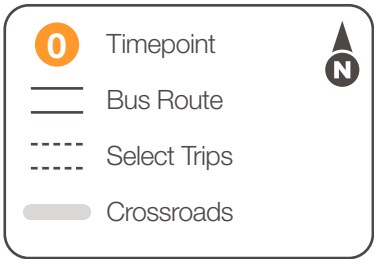

Route 18 – Collinsville Regional

EMERSON PARK METROLINK STATION TO COLLINSVILLE

1
BUS STARTS
Emerson Park MetroLink Station

2
Bus Leaves
Collinsville Rd & 37th

3
Bus Leaves
Black Lane

4
Bus Leaves
St. Louis Rd & Boskydells

5
BUS ENDS
Collinsville Station

MONDAY – FRIDAY

AM	1	2	3	4	5
	5:29	5:33	5:39	5:46	5:51
	5:59	6:03	6:09	6:16	6:21
	6:29	6:33	6:39	6:46	6:51
	6:59	7:03	7:09	7:16	7:21
	7:29	7:33	7:39	7:46	7:51
	7:58	8:02	8:08	8:15	8:20
	8:29	8:33	8:39	8:46	8:51
	8:59	9:03	9:09	9:16	9:21
	9:29	9:33	9:39	9:46	9:51
	9:59	10:03	10:09	10:16	10:21
	10:29	10:33	10:39	10:46	10:51
	10:59	11:03	11:09	11:16	11:21
	11:29	11:33	11:39	11:46	11:51
PM	11:59	12:03	12:09	12:16	12:21
	12:29	12:33	12:39	12:46	12:52
	12:59	1:03	1:09	1:16	1:21
	1:29	1:33	1:39	1:46	1:51
	1:59	2:03	2:09	2:16	2:21
	2:29	2:33	2:39	2:46	2:51
	2:59	3:03	3:09	3:16	3:21
	3:29	3:33	3:39	3:46	3:51
	3:59	4:03	4:09	4:16	4:21
	4:29	4:33	4:39	4:46	4:51
	4:59	5:03	5:09	5:16	5:21
	5:29	5:33	5:39	5:46	5:51
	5:59	6:03	6:09	6:16	6:21
	6:29	6:33	6:39	6:46	6:51
	6:29	6:33	6:39	6:46	6:51
	7:29	7:33	7:39	7:46	7:51
	8:19	8:23	8:29	8:36	8:41
	9:22	9:26	9:32	9:39	9:44
	10:19	10:23	10:29	10:36	10:41
	11:19	11:23	11:29	11:36	11:41
	12:19	12:23	12:29	12:36	12:41

SATURDAY

AM	1	2	3	4	5
	7:29	7:33	7:39	7:46	7:51
	8:29	8:33	8:39	8:46	8:51
	9:29	9:33	9:39	9:46	9:51
	10:29	10:33	10:39	10:46	10:51
	11:29	11:33	11:39	11:46	11:51
PM	12:29	12:33	12:39	12:46	12:51
	1:29	1:33	1:39	1:46	1:51
	2:29	2:33	2:39	2:46	2:51
	3:29	3:33	3:39	3:46	3:51
	4:29	4:33	4:39	4:46	4:51
	5:29	5:33	5:39	5:46	5:51
	6:29	6:33	6:39	6:46	6:51
	7:19	7:23	7:29	7:36	7:41
	8:19	8:23	8:29	8:36	8:41
	9:19	9:23	9:29	9:36	9:41
	10:19	10:23	10:29	10:36	10:41
	11:19	11:23	11:29	11:36	11:41

SUNDAY

AM	1	2	3	4	5
	8:29	8:33	8:39	8:46	8:51
	9:29	9:33	9:39	9:46	9:51
	10:29	10:33	10:39	10:46	10:51
	11:29	11:33	11:39	11:46	11:51
PM	12:29	12:33	12:39	12:46	12:51
	1:29	1:33	1:39	1:46	1:51
	2:29	2:33	2:39	2:46	2:51
	3:29	3:33	3:39	3:46	3:51
	4:29	4:33	4:39	4:46	4:51
	5:29	5:33	5:39	5:46	5:51
	6:29	6:33	6:39	6:46	6:51
	7:19	7:23	7:29	7:36	7:41
	8:19	8:23	8:29	8:36	8:41

Madison County Transit Services

MCT Shuttle

Bus service within a single Madison County Zone. Routes 2, 8, 9, 10, 11, 12, 14, 15, 16, 17, 20, 21

MCT Cross County

Bus service from city to city crossing multiple Madison County Zones and select locations in St. Clair County. Routes 1, 4, 6, 7, 13, 19

MCT Express

Peak only, limited stop commuter bus service. Routes 1X, 13X, 14X, 16X

MCT Regional

Bus service to MetroLink and downtown St. Louis. Routes 5, 18

MCT Muny Express

Find the best seat at the Muny for every Friday evening performance.

MCT Trails

Experience the 130 miles of scenic trails that comprise the MCT Trails bikeway system. Visit www.mcttrails.org

Runabout

Door to door service for registered elderly and disabled Madison County residents. Call 931-7433 for details.

RideFinders

Move into the fast lane to a better commute by sharing the ride to and from work in a carpool or vanpool. Visit www.ridefinders.org

For specific information on these and other services, routes and schedules, please call (618) 797-INFO (4636) / TDD (618) 797-6000 or visit www.mct.org