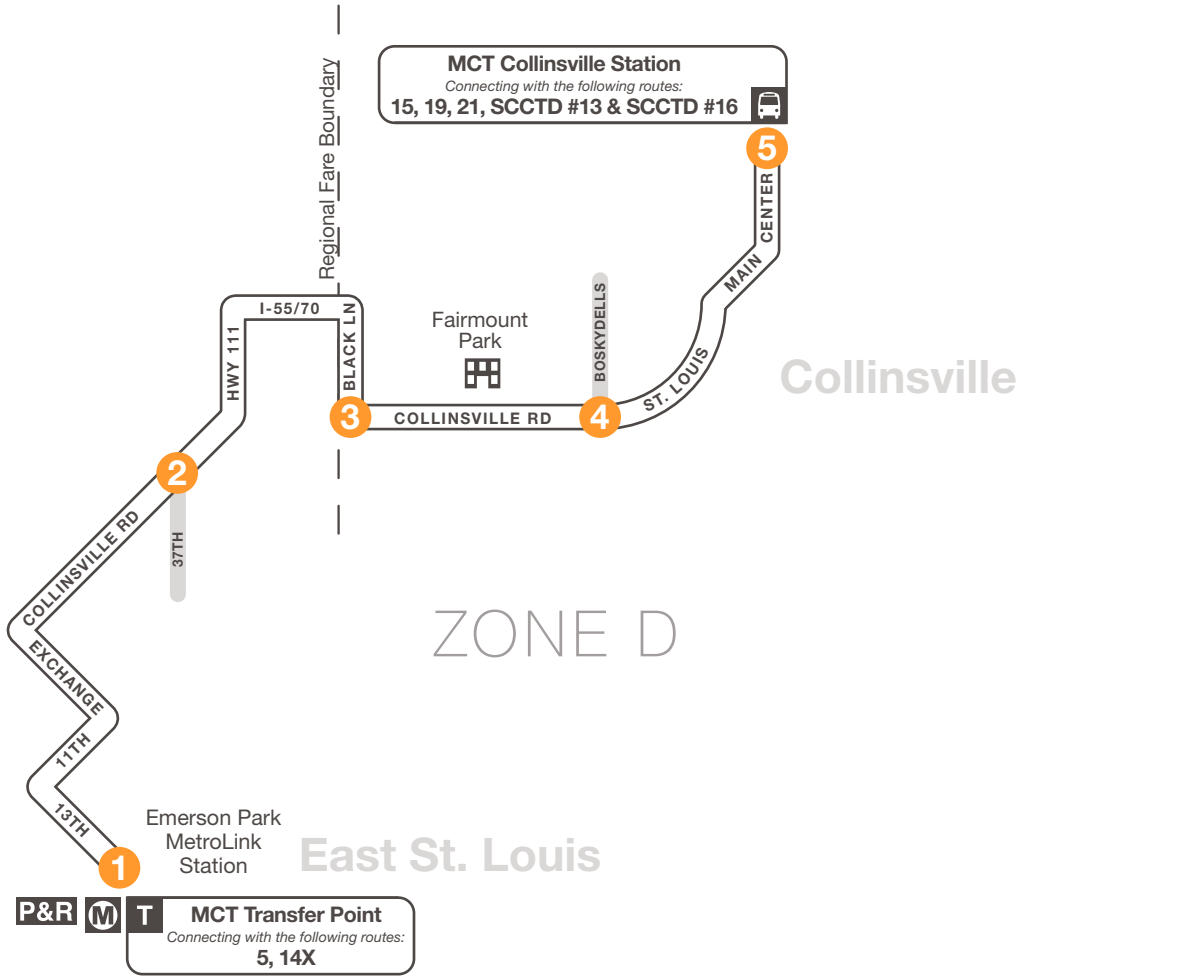

Passage

	2-HR Zone
2-HR Regional	\$2
Express Round Trip	\$3
Local Monthly	\$5
System Monthly	\$50
Student Monthly	\$70

- Personas mayores de edad (65 años o más) que tienen un gratis tarjeta de Identificación de MCT mayor.
- Personas incapacitadas que han sido registrados ADA y usan MCT Paratransit, deben mostrar tarjeta validad de MCT Paratransit, MCT ADA o MCT Circuit Breaker.
- Personas mayores de edad (65 años o más) con tarjeta de MCT Tarifa Media o Metro Tarifa Rebajada. (Medicare titulares de tarjeta elegibles)
- Personas incapacitadas que tienen tarjeta de MCT Tarifa Media o Metro Tarifa Rebajada. (Medicare titulares de tarjeta elegibles)

Route 18 – Collinsville Regional

EMERSON PARK METROLINK STATION TO COLLINSVILLE

1
BUS STARTS
Emerson Park MetroLink Station

2
Bus Leaves
Collinsville Rd & 37th

3
Bus Leaves
Black Lane

4
Bus Leaves
St. Louis Rd & Boskydells